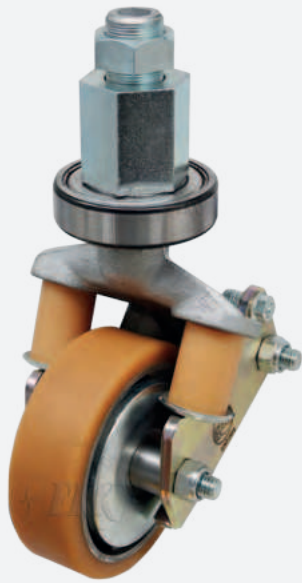

650.001
11524505505