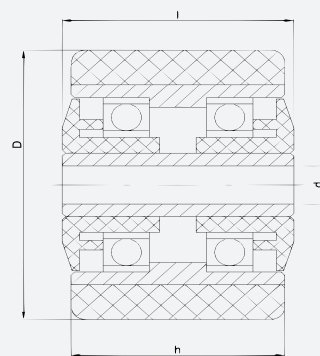

Vulkollan Ref.	Polyurethane Ref.	D(mm)	h(mm)	l(mm)	d(mm)
631.063	641.063	77	70	75	12,5
631.083	641.083	80	65	67	12
631.060	641.060	80	65	70	12
631.072	641.072	85	41		55
631.058	641.058	85	60	62	17
631.004	641.004	85	60	65	12
631.095	641.095	85	60	65	17
631.047	641.047	85	65	70	17
631.075	641.075	85	65	70	12
631.066	641.066	85	70	63	17
631.094	641.094	85	70	73	12
631.009	641.009	85	70	75	12
631.010	641.010	85	70	75	17
631.013	641.013	85	73	78	13
631.015	641.015	85	74	76	13
631.016	641.016	85	74	76	17
631.051	641.051	85	75	77	17
631.080	641.080	85	75	80	12
631.098	641.098	85	80	82	12
631.018	641.018	85	80	85	12
631.022	641.022	85	82	87	17
631.025	641.025	85	85	90	12
631.026	641.026	85	85	90	17
631.029	641.029	85	90	95	12
631.030	641.030	85	90	95	17
631.091	641.091	85	95	97	17
631.033	641.033	85	95	100	17
631.050	641.050	85	100	102	17
631.036	641.036	85	100	105	12
631.037	641.037	85	100	105	17
631.077	641.077	85	100	105	25
631.040	641.040	85	105	110	12
631.043	641.043	85	110	115	12
631.044	641.044	85	110	115	17
631.084	641.084	90	95	97	12
631.052	641.052	90	100	104	12

ROLLER PLASTIC CAP