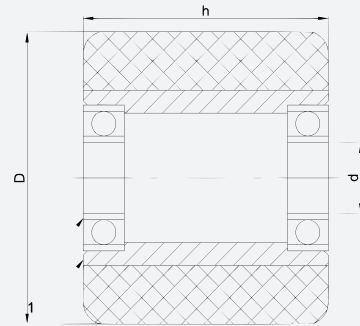

Vulkollan Ref.	Polyurethane Ref.	D(mm)	h(mm)	l(mm)	d(mm)
631.061	641.061	50	70		(35 x 20)
631.001	641.001	70	60	60	17
631.002	641.002	70	60	60	20
631.092	641.092	70	70	70	15
631.068	641.068	74	48	48	20
631.099	641.099	80	90	90	20
631.065	641.065	82	60	60	20
631.079	641.079	82	70	70	20
631.082	641.082	82	90	90	20
631.088	641.088	83	165	165	25
631.074	641.074	83	165		(52 x 45)
631.076	641.076	83	165		(52 x 36,6)
631.089	641.089	85	90	90	20
631.090	641.090	85	75	75	20
631.073	641.073	85	70	70	20
631.081	641.081	85	80	80	25
631.071	641.071	90	50		(47 x 14)
631.059	641.059	90	88	92	12,5
631.093	641.093	85	84	84	20
631.086	641.086	127	98		(62 x 17)
631.085	641.085	127	73		(62 x 20)
631.087	641.087	152	98		(80 x 21)