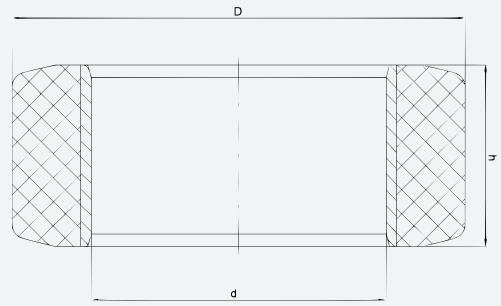

Vulkollan Ref. 633.027

Polyurethane Ref. 643.027

Size (mm)

PRESS ON BAND

PRESS ON BAND

FKK Ref.			
	Inch / D(mm)	h(mm)	d(mm)
646.001	13,77 (350 mm)	5,50 (140 mm)	10,61 (269,7 mm)
646.002	6,00 (152,4mm)	3,00 (76,2 mm)	4,00 (101,6 mm)
646.025	8,00 (203,2mm)	4,50 (114,3 mm)	4,50 (114,3 mm)
646.003	8,50 (215,9mm)	4,00 (101,6 mm)	4,00 (101,6 mm)
646.026	9,00 (228,6mm)	5,00 (127 mm)	5,00 (127 mm)
646.027	9,00 (228,6mm)	5,00 (127 mm)	5,75 (146,05 mm)
646.004	9,00 (228,6mm)	7,00 (177,8 mm)	6,25 (158,75 mm)
646.005	10,00 (254,0mm)	6,00 (152,4 mm)	6,25 (158,75 mm)
646.006	10,00 (254,0mm)	7,00 (177,8 mm)	6,25 (158,75 mm)
646.008	10,00 (254,0mm)	4,00 (101,6 mm)	6,50 (165,1 mm)
646.007	10,00 (254,0mm)	4,75 (120,65 mm)	6,50 (165,1 mm)
646.009	10,00 (254,0mm)	5,00 (127 mm)	6,50 (165,1 mm)
646.010	10,00 (254,0mm)	6,00 (152,4 mm)	6,50 (165,1 mm)
646.011	12,00 (304,8mm)	4,50 (114,3 mm)	8,00 (203,2 mm)
646.013	12,00 (304,8mm)	5,00 (127 mm)	8,00 (203,2 mm)
646.018	12,00 (304,8mm)	5,00 (127 mm)	9,00 (228,6 mm)
646.012	12,00 (304,8mm)	5,50 (139,7 mm)	8,00 (203,2 mm)
646.014	13,00 (330,2mm)	4,50 (114,3 mm)	8,00 (203,2 mm)
646.019	13,00 (330,2mm)	4,50 (114,3 mm)	9,00 (228,6 mm)
646.015	13,00 (330,2mm)	5,50 (139,7 mm)	8,00 (203,2 mm)
646.028	13,00 (330,2mm)	5,50 (139,7 mm)	9,50 (241,3 mm)
646.016	13,50 (342,9mm)	5,50 (139,7 mm)	8,00 (203,2 mm)
646.020	13,50 (342,9mm)	5,50 (139,7 mm)	10,00 (254,0 mm)
646.017	13,50 (342,9mm)	6,00 (152,4 mm)	8,00 (203,2 mm)
646.021	13,50 (342,9mm)	6,00 (152,4 mm)	10,00 (254,0 mm)
646.023	13,50 (342,9mm)	6,00 (152,4 mm)	10,50 (266,7 mm)
646.022	13,50 (342,9mm)	7,00 (177,8 mm)	10,00 (254,0 mm)
646.029	14,00 (355,6mm)	8,00 (203,2 mm)	11,25 (285,75 mm)
646.030	15,00 (381,0mm)	6,00 (152,4 mm)	11,75 (298,45 mm)
646.024	16,00 (406,4mm)	7,00 (177,8 mm)	10,50 (266,7 mm)