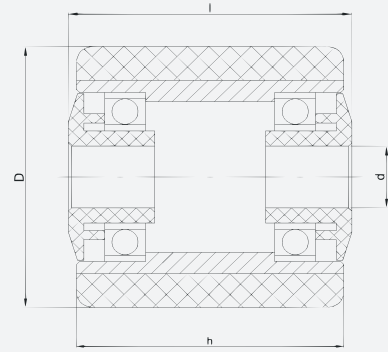

Vulkollan Ref.	Polyurethane Ref.	D(mm)	h(mm)	l(mm)	d(mm)
631.055	641.055	82	70	75	20
631.067	641.067	82	100	105	20
631.003	641.003	85	45	45	20
631.078	641.078	85	55	60	20
631.005	641.005	85	60	65	20
631.006	641.006	85	60	65	25
631.007	641.007	85	65	70	20
631.008	641.008	85	65	70	25
631.011	641.011	85	70	75	20
631.012	641.012	85	70	75	25
631.014	641.014	85	73	78	20
631.017	641.017	85	75	80	25
631.070	641.070	85	75	80	20
631.020	641.020	85	80	85	20
631.021	641.021	85	80	85	25
631.024	641.024	85	82	85	25
631.023	641.023	85	82	87	20
631.027	641.027	85	85	90	20
631.028	641.028	85	85	90	25
631.062	641.062	85	90	82	20
631.031	641.031	85	90	95	20
631.032	641.032	85	90	95	25
631.034	641.034	85	95	97	20
631.053	641.053	85	95	97	25
631.035	641.035	85	95	100	25
631.056	641.056	85	95	100	20
631.048	641.048	85	100	102	25
631.049	641.049	85	100	102	20
631.038	641.038	85	100	105	20
631.039	641.039	85	100	105	25
631.041	641.041	85	105	110	20
631.042	641.042	85	105	110	25
631.045	641.045	85	110	115	20
631.046	641.046	85	110	115	25
631.069	641.069	85	2x42	89	25
631.096	641.096	85	3x55	165	25
631.064	641.064	90	109	111	25
631.054	641.054	100	73	78	20